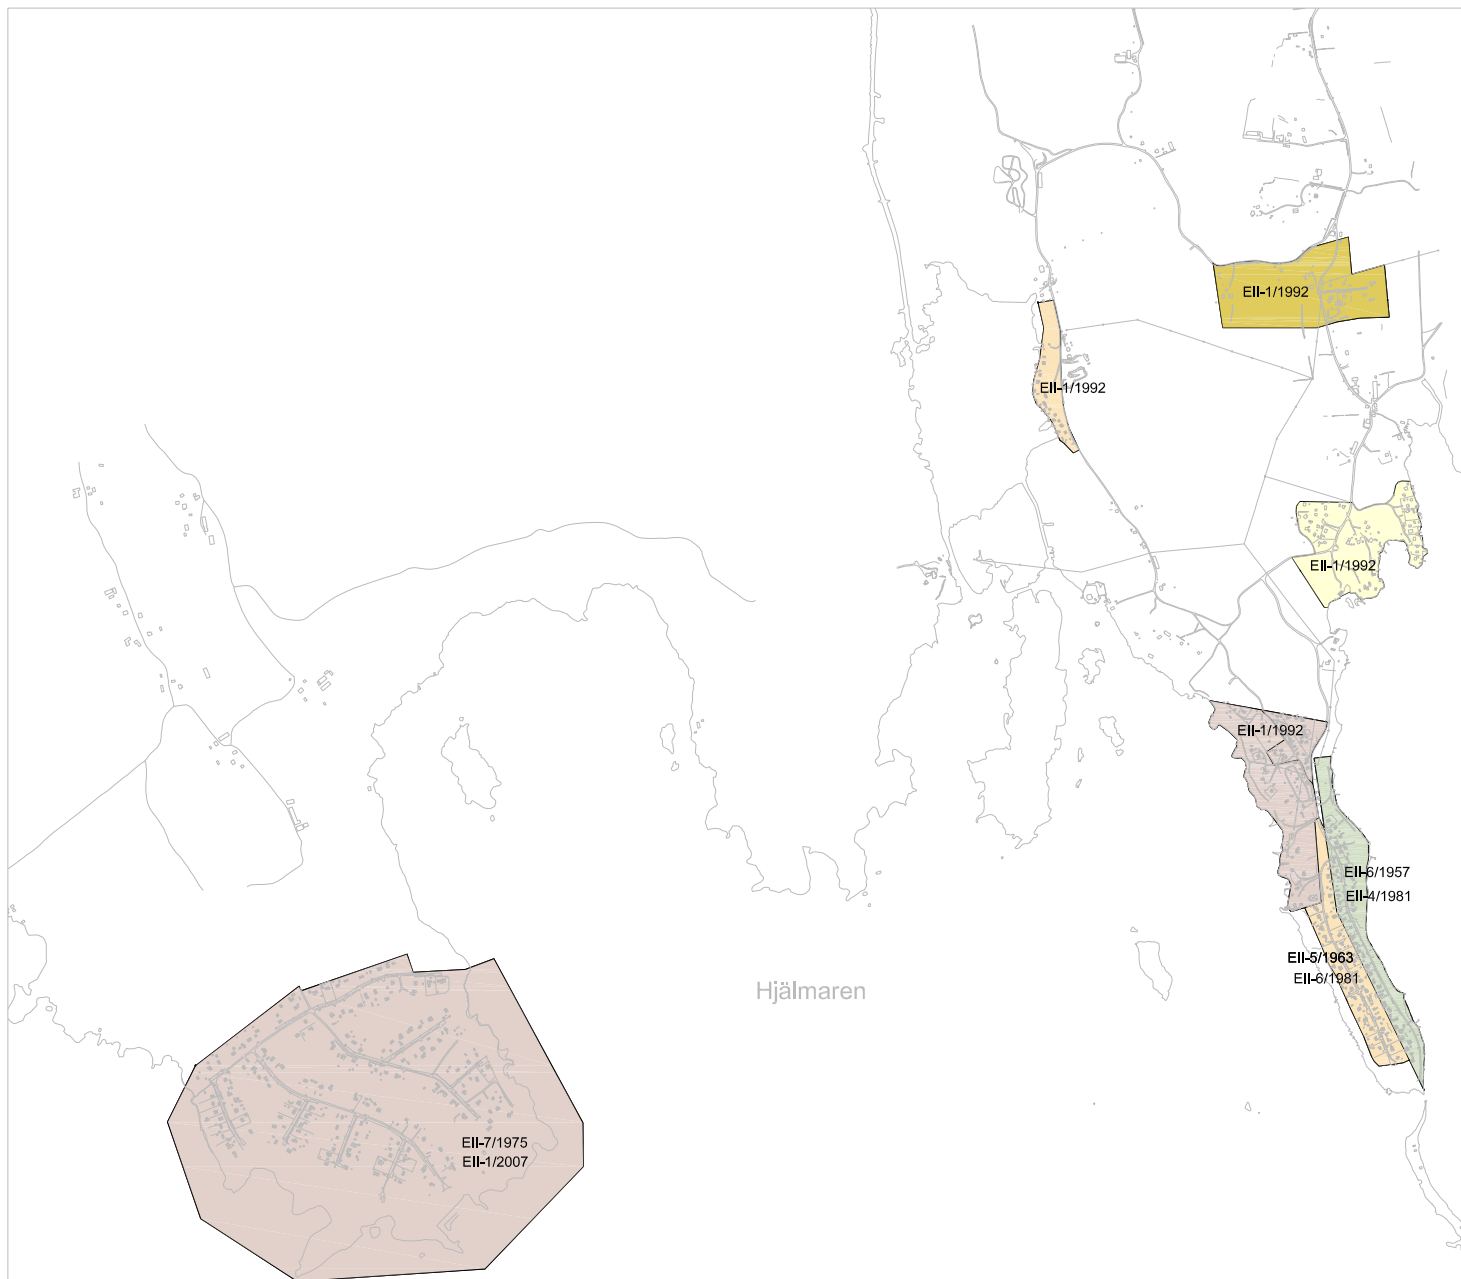

Hästnäs och Hällarna

Plangränser

ARBOGA KOMMUN

Tekniska förvaltningen
Planavdelningen